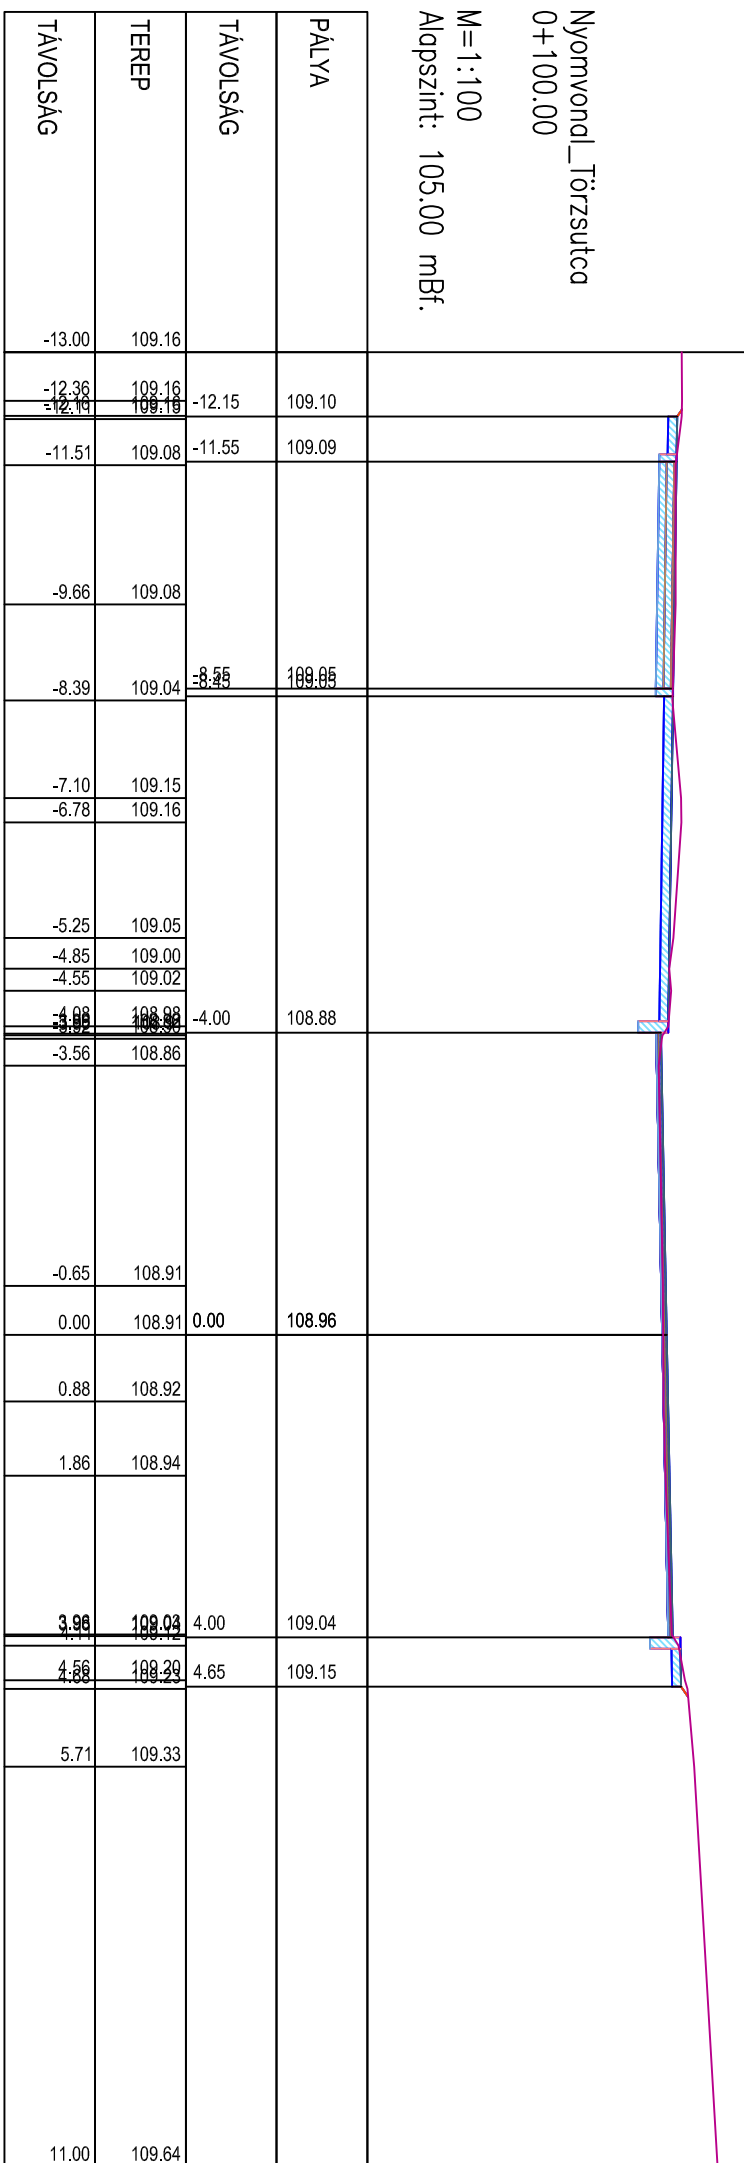

Nyomvonal_Törzsutca
 0+025.00

M=1:100

Alapszint: 105.00 mBf.

TÁVOLSÁG	TEREP	TÁVOLSÁG	PÁLYA
-13.00	109.28		
		-12.15	109.30
-11.48	109.25	-11.55	109.29
-9.01	109.23		
-8.32	109.21	-8.25	109.25
-6.35	109.33		
-6.06	109.34		
-4.08	109.20	-4.00	109.08
-3.82	109.08		
-2.45	109.07		
-1.88	109.10		
-1.69	109.10		
-0.28	109.10		
0.00	109.11	0.00	109.16
0.63	109.12		
1.75	109.24		
3.04	109.25	4.00	109.24
4.69	109.41	4.65	109.35
6.78	109.46		
11.00	109.59		

Nyomvonal_Törzsutca
 0+050.00

M=1:100

Alapszint: 105.00 mBf.

TÁVOLSÁG	TEREP	TÁVOLSÁG	PÁLYA
-13.00	109.32		
-12.76	109.32		
-11.97	109.31	-12.15	109.23
-11.49	109.26	-11.55	109.22
		-8.55	109.18
-8.15	109.12		
-7.98	109.17		
-7.32	109.18		
-7.01	109.19		
-4.43	109.15		
-4.26	109.17		
-3.98	109.08	-4.00	109.01
-3.76	109.06		
-1.83	109.08		
-0.89	109.08		
-0.53	109.07		
0.00	109.06	0.00	109.09
0.54	109.09		
2.31	109.12		
3.06	109.26	4.00	109.17
4.29	109.26		
4.71	109.26	4.65	109.28
9.35	109.39		
11.00	109.47		

Nyomvonal_Törzsutca
0+075.00

M=1:100
Alapszint: 105.00 mBf.

TÁVOLSÁG	TEREP	TÁVOLSÁG	PÁLYA
-13.00	109.25		
-12.07	109.23	-12.15	109.16
-11.78	109.20		
-11.46	109.15	-11.55	109.15
-10.49	109.16		
-8.28	109.08	-8.25 -8.25	109.11 109.11
-7.29	109.17		
-6.82	109.25		
-6.64	109.25		
-6.31	109.25		
-4.00 -4.00	108.95 108.95	-4.00	108.95
-3.74	108.95		
-0.94	109.00		
0.00	109.02	0.00	109.03
1.60	109.04		
2.06 2.06	109.10 109.10	4.00	109.11
4.46	109.16		
4.70	109.21	4.65	109.22
10.77	109.49		
11.00	109.50		

Nyomvonal_Törzsutca
0+100.00

M=1:100

Alapszint: 105.00 mBf.

Nyomvonal_Törzsutca
 0+125.00

M=1:100

Alapszint: 105.00 mBf.

Nyomvonal_Törzsutca
 0+150.00

M=1:100
 Alapszint: 105.00 mBf.