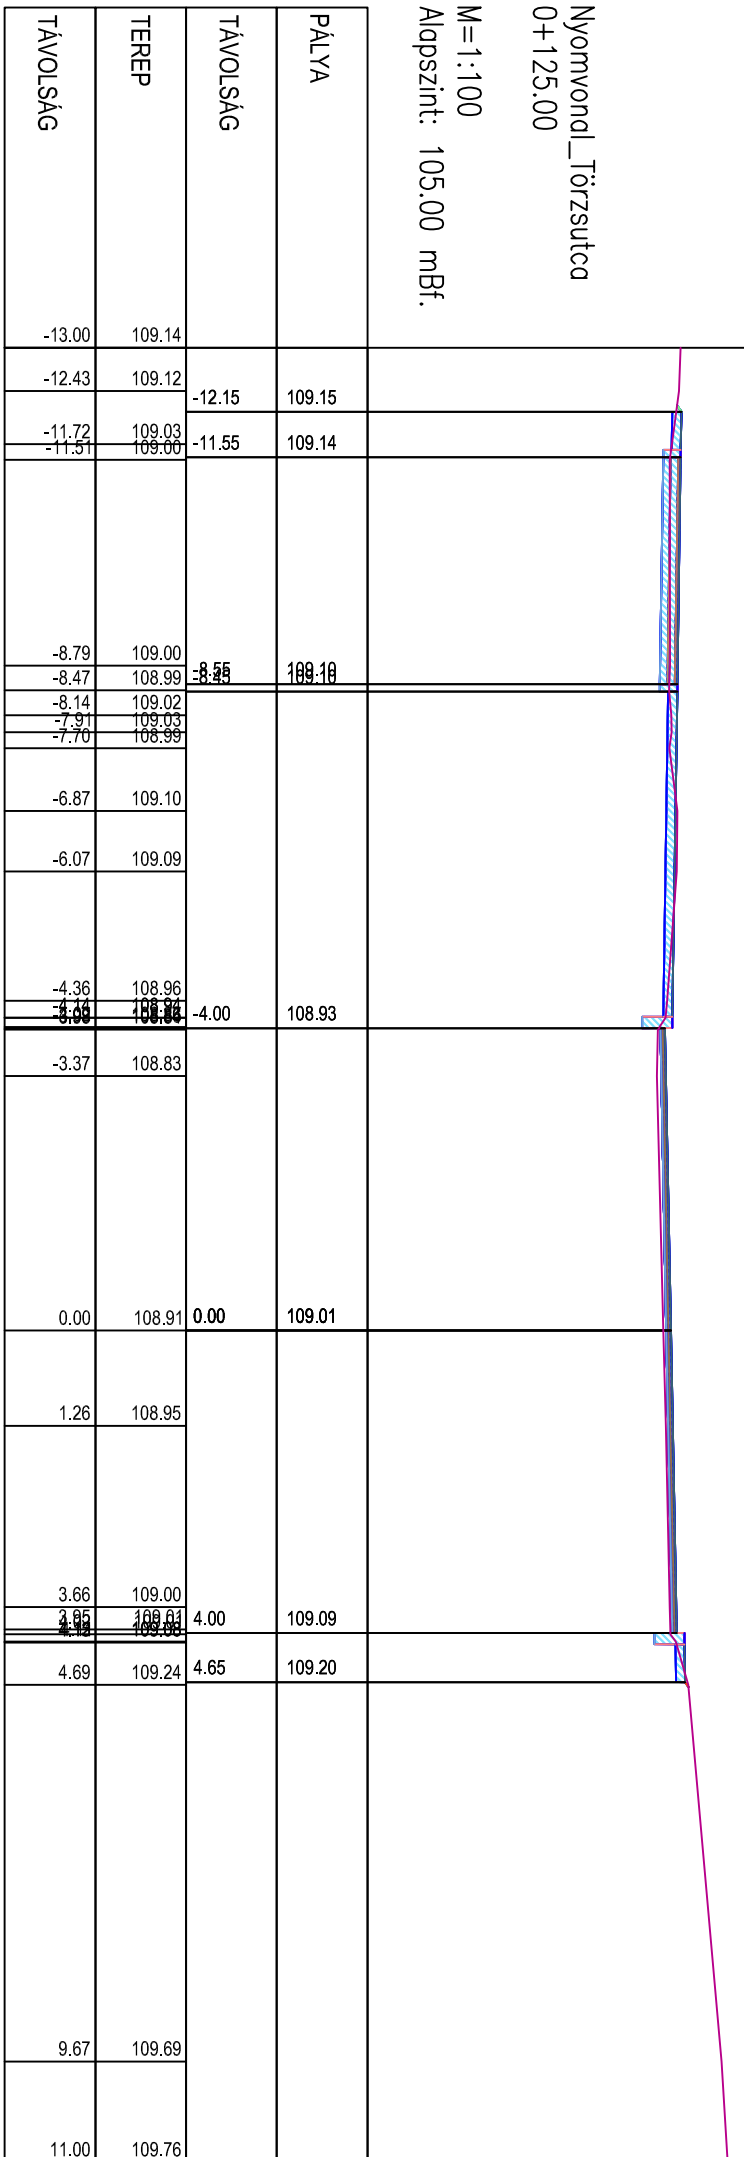

Nyomvonal_Törzsutca
 0+025.00

M=1:100

Alapszint: 105.00 mBf.

TÁVOLSÁG	TEREP	TÁVOLSÁG	PÁLYA
-13.00	109.28		
		-12.15	109.30
-11.48	109.25	-11.55	109.29
-9.01	109.23		
-8.32	109.21	-8.25	109.25
-6.35	109.33		
-6.06	109.34		
-4.08	109.20	-4.00	109.08
-3.82	109.08		
-2.45	109.07		
-1.88	109.10		
-1.69	109.10		
-0.28	109.10		
0.00	109.11	0.00	109.16
0.63	109.12		
1.75	109.24		
3.04	109.25	4.00	109.24
4.69	109.41	4.65	109.35
6.78	109.46		
11.00	109.59		

Nyomvonal_Törzsutca
0+075.00

M=1:100
Alapszint: 105.00 mBf.

TÁVOLSÁG	TEREP	TÁVOLSÁG	PÁLYA
-13.00	109.25		
-12.07	109.23	-12.15	109.16
-11.78	109.20		
-11.46	109.15	-11.55	109.15
-10.49	109.16		
-8.28	109.08	-8.25 -8.25	109.11 109.11
-7.29	109.17		
-6.82	109.25		
-6.64	109.25		
-6.31	109.25		
-4.00 -4.00	108.95 108.95	-4.00	108.95
-3.74	108.95		
-0.94	109.00		
0.00	109.02	0.00	109.03
1.60	109.04		
2.06 2.06	109.10 109.10	4.00	109.11
4.46	109.16		
4.70	109.21	4.65	109.22
10.77	109.49		
11.00	109.50		

Nyomvonal_Törzsutca
0+100.00

M=1:100

Alapszint: 105.00 mBf.

Nyomvonal_Törzsutca
 0+125.00

M=1:100

Alapszint: 105.00 mBf.

Nyomvonal_Törzsutca
 0+150.00

M=1:100
 Alapszint: 105.00 mBf.

TÁVOLSÁG	TEREP	TÁVOLSÁG	PÁLYA
-13.00	109.00		
		-12.15	109.21
-11.50	109.00	-11.55	109.20
-10.97	109.00		
-10.61	109.00		
		-8.55	109.15
-8.46	109.03		
-7.55	109.14		
-6.99	109.12		
-6.20	109.10		
-5.38	109.06		
-4.50	109.01		
-4.30	108.99		
-3.92	108.87	-4.00	108.99
-1.58	108.90		
0.00	108.99	0.00	109.07
0.41	108.92		
0.56	108.92		
1.09	108.94		
1.42	108.94		
4.05	109.02	4.00	109.15
4.65	109.22	4.65	109.26
10.00	109.72		
11.00	109.81		